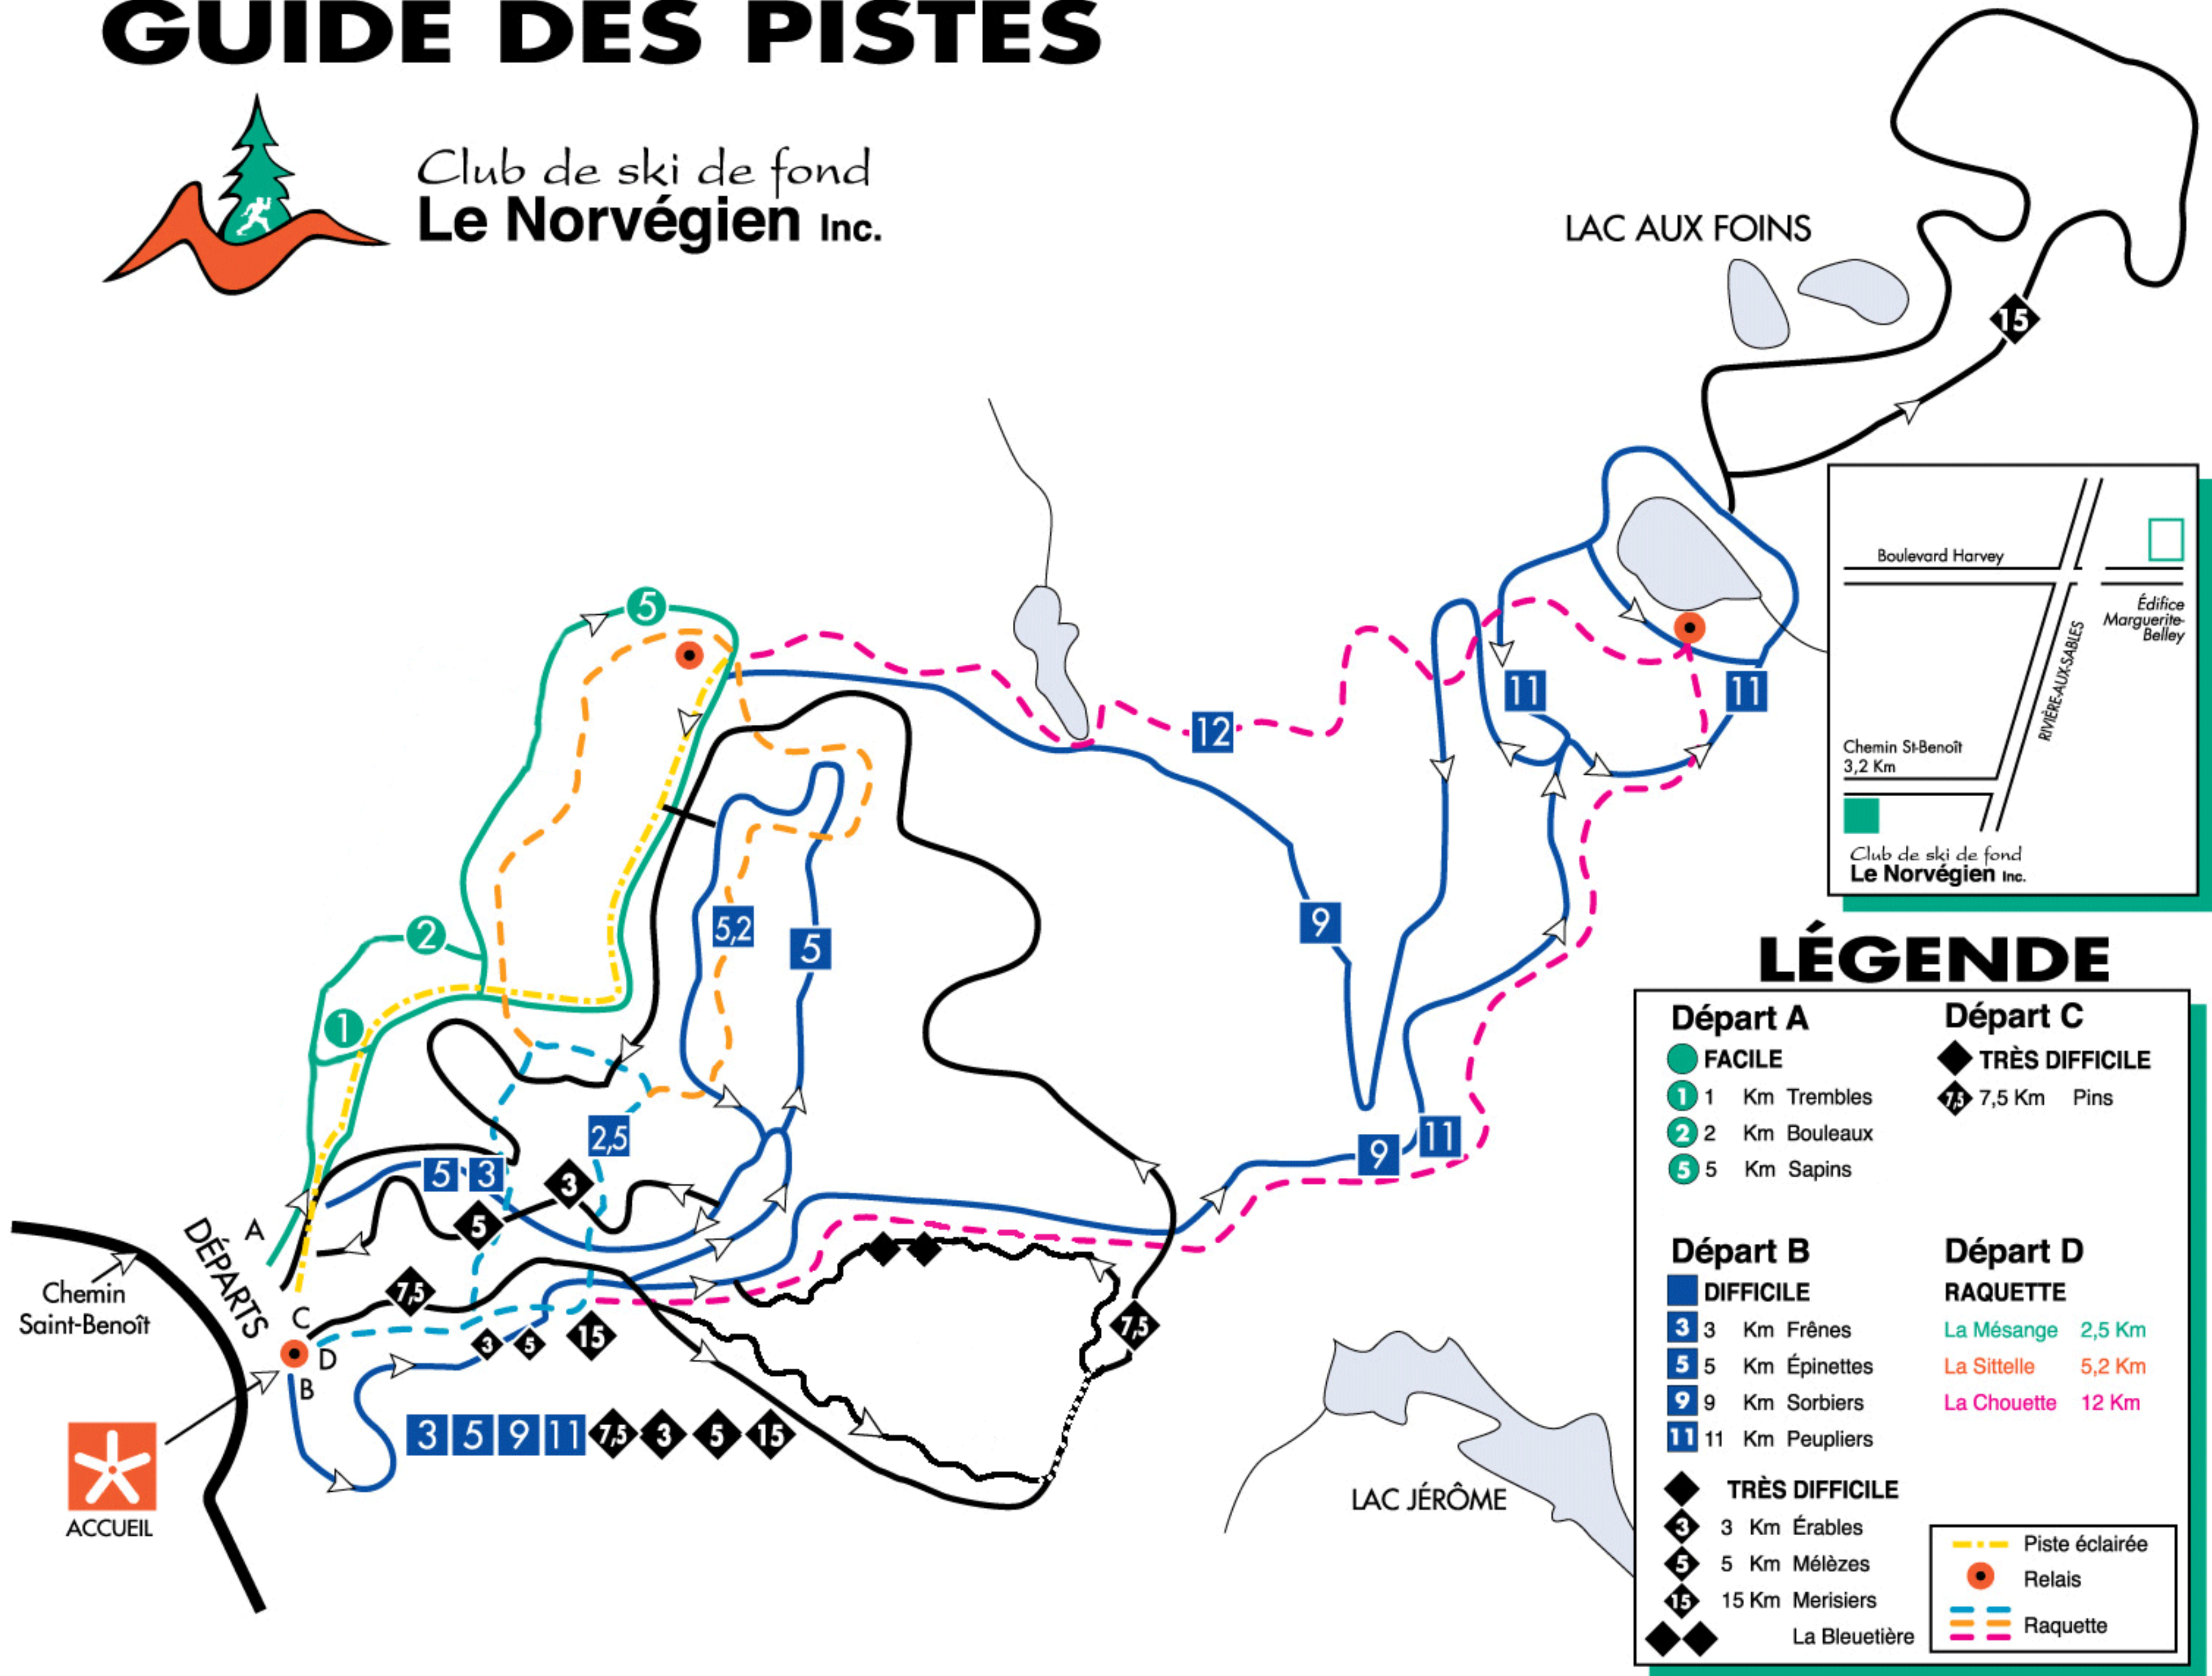

GUIDE DES PISTES

Club de ski de fond
Le Norvégien Inc.

LÉGENDE

Départ A	Départ C
● FACILE	◆ TRÈS DIFFICILE
① 1 Km Trembles	◆ 7,5 Km Pins
② 2 Km Bouleaux	
⑤ 5 Km Sapins	
Départ B	Départ D
■ DIFFICILE	RAQUETTE
③ 3 Km Frênes	La Mésange 2,5 Km
⑤ 5 Km Épinettes	La Sittelle 5,2 Km
⑨ 9 Km Sorbiers	La Chouette 12 Km
⑪ 11 Km Peupliers	
◆ TRÈS DIFFICILE	
◆ ③ 3 Km Érables	
◆ ⑤ 5 Km Mélèzes	
◆ ⑮ 15 Km Merisiers	
◆ ◆ La Bleuetière	
	--- Piste éclairée
	● Relais
	--- Raquette